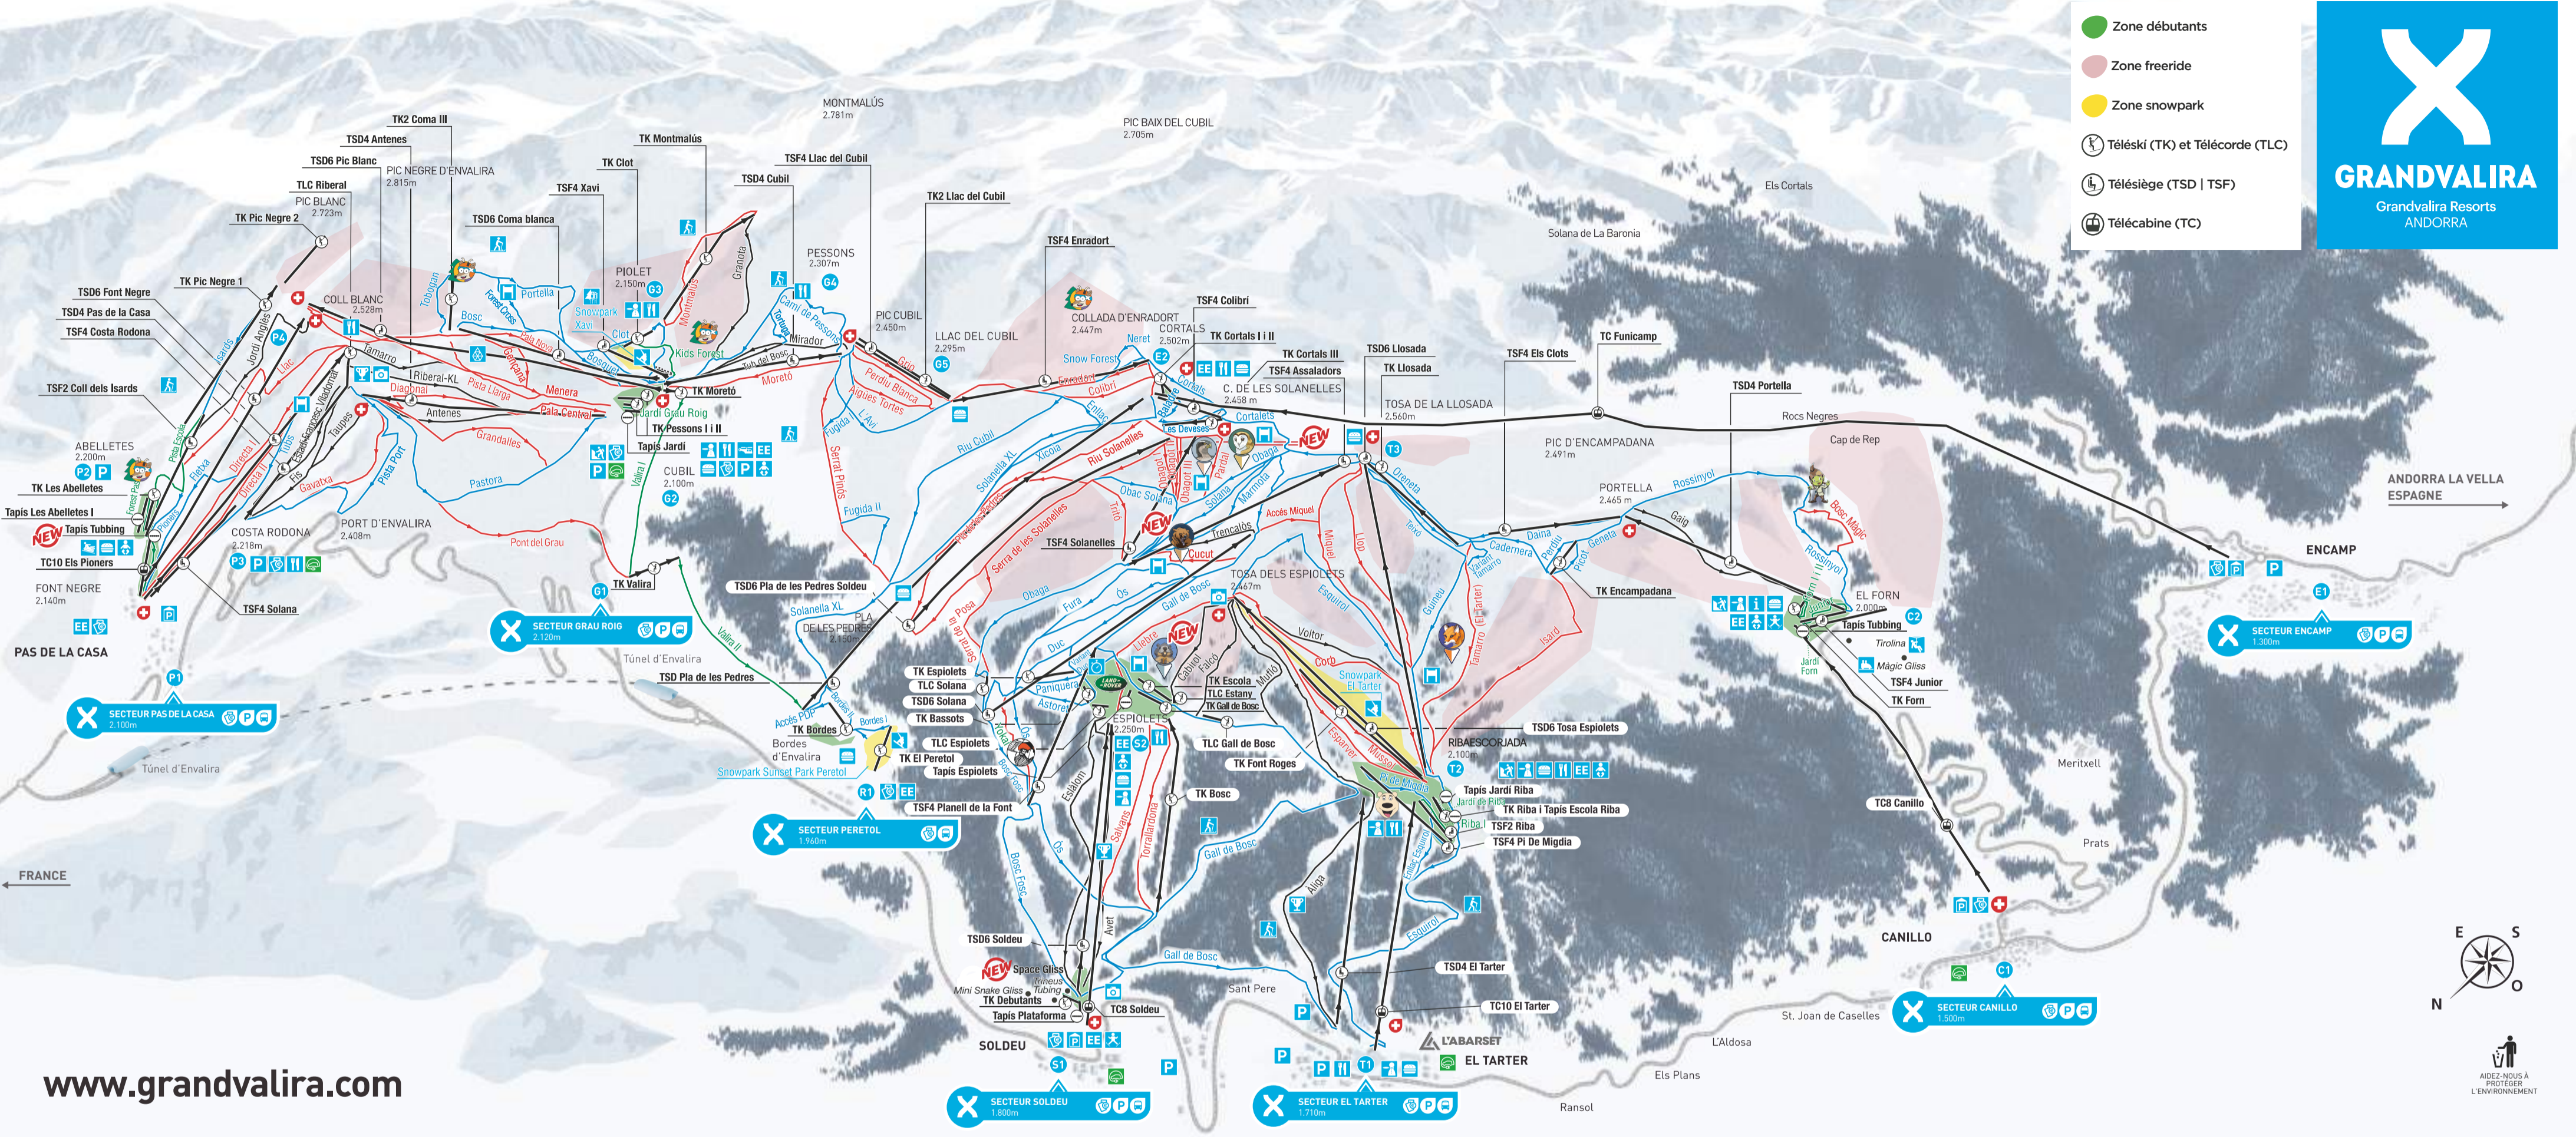

- Zone débutants
- Zone freeride
- Zone snowpark
- Télésiège (TK) et Télécorde (TLC)
- Télésiège (TSD | TSF)
- Télécabine (TC)

[www.grandvalira.com](http://www.grandvalira.com)

**Ouverture 9.00**  
**Fermeture 17.00**

- Remontées mécaniques indispensables pour revenir aux différents secteurs :
- TSD4 Cubil** (Grau Roig) 16.30 h
  - TSD6 Pic Blanc** (Grau Roig) 16.45 h
  - TSD6 Pic de las Pedres** (Grau Roig) 16.45 h
  - TK Moretó** (Grau Roig) 16.30 h
  - TSF4 Solanelles** (Soldeu) 16.30 h
  - TSD6 Pic de las Pedres** (Grau Roig) 16.30 h
  - TSD6 Llosada** (El Tarter) 16.30 h
  - TSF4 Assaladors** (El Tarter) 16.30 h
  - TSD4 Portella** (Canillo) 16.30 h
  - TSF4 Els Clots** (Canillo) 16.45 h
  - TSF4 Colibri** (Encamp) 16.45 h

Il est très important que vous respectiez les horaires de fermeture des remontées mécaniques

Secteurs	Service	Activités d'aventure	Restauration	Zones	Hébergement	Circuits	Skicross	Légende
P1 PAS DE LA CASA								Information
P2 ABELLETES								Mushing
P3 COSTA RODONA								Hélicoptère - Hélicski
P4 COLL BLANC								Tyrolienne
G1 GRAU ROIG								Traineau
G2 CUBIL								Luge 4 saison
G3 PIOLET								Snow Tubbing
G4 PESSIONS								Service en salle
G5 LLAC DE CUBIL								Self-service
R1 PERETOL								Restauration rapide
S1 SOLDEU								Skicross
S2 ESPIOLETS								Slalom chronométré
T1 EL TARTER								Piste Coupe du Monde
T2 RIBAESCORJADA								Photopoint
T3 TOSA DE LA LLOSADA								Domo Lodge
C1 CANILLO								Cabane arbre
C2 EL FORN								Nid pla de les pedres
E1 ENCAMP								
E2 CORTALS								